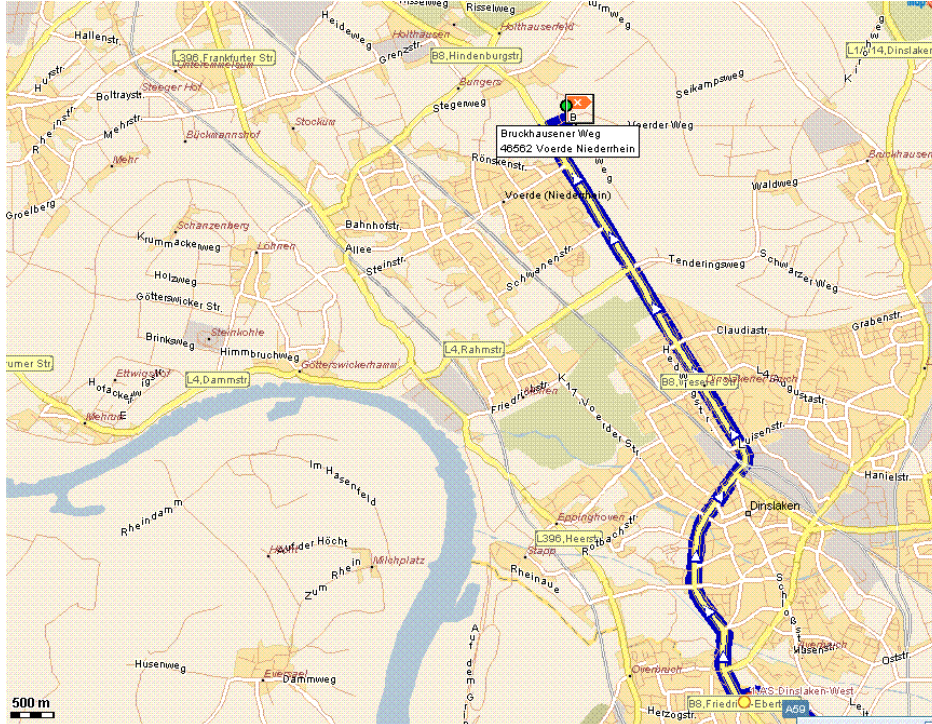

Schießstand des BSV Einigkeit Holthausen, Bruckhauser Weg, Voerde (Niederrhein)

Anreise über die A 59

Anreise über die A3